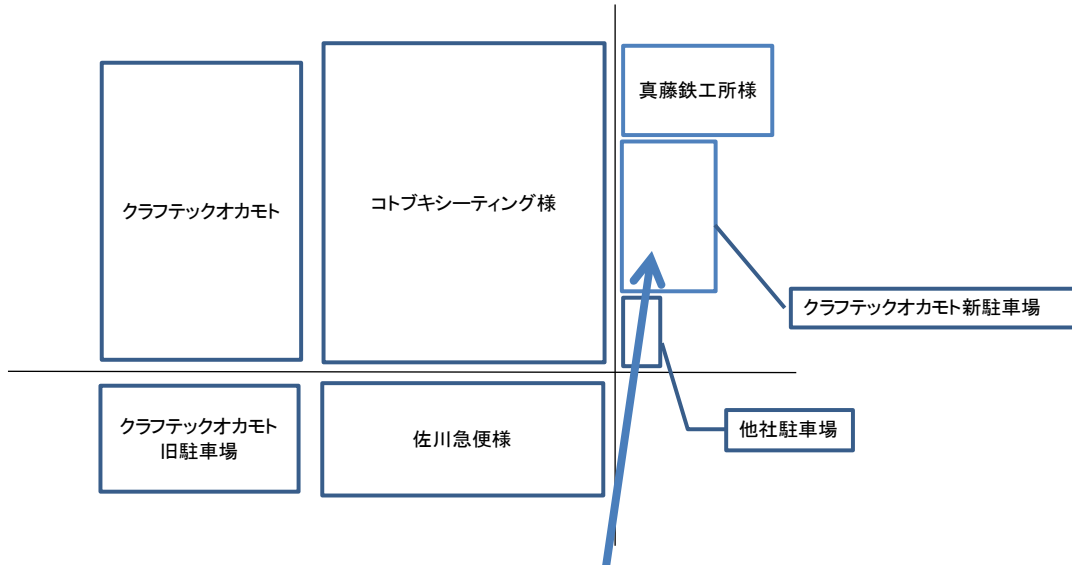

クラフテックオカモト駐車場のご案内

『駐車場案内図』

クラフテックオカモト駐車場レイアウト

注意事項
※敷地南側オレンジ色のボールの南側はコトブキシーティング様の通路となっておりますので使用できません。ご注意願います。
※レイアウト右側の数字は駐車場の区画No.です。